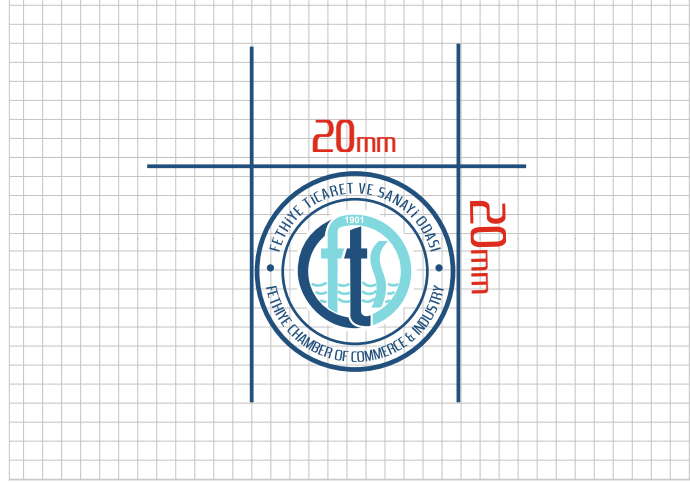

Doğru

Yanlış

Amblem & Logotype

Fethiye Ticaret ve Sanayi Odasının amblem ve logo'sunun tek bir çeşit kullanım şekli vardır. Bu şekil dışında kullanım kabul edilemez. Oda ablem ve logosu minimum kullanım büyüklüğü 20mm x 20mm şeklinde olmalıdır aksi taktirde logo üzerinde ki kurum yazısı okunamayacak bir ölçüye gelir.